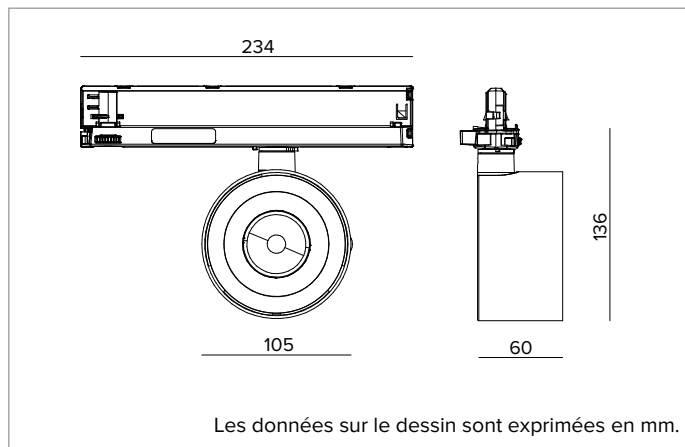

4000K	H(m)	D(m)	Emax(lx)
	Ra90		31°	
Fixture Power	19W	1	0.56	6426
Source Flux	2430lm	2	1.12	1606
Fixture Flux	2064lm	3	1.68	714
Efficacy	109lm/W	4	2.24	402
TS1927	Imax=2644cd/klm	Imax	6426cd	5
			2.80	257